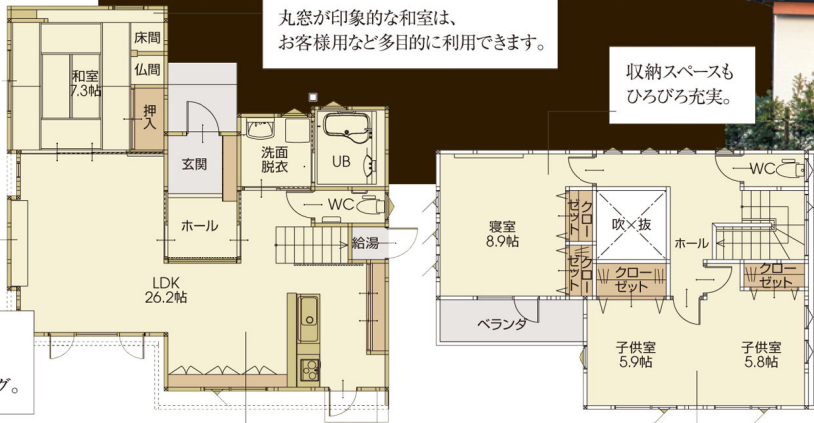

穏やかな光と暮らす、暖かな邸。

桜ヶ丘モデルハウス公開

展示期間まもなく終了

穏やかな光が射しこむリビングや和室。
 家族が暖かく寛いでいただくためのデザインは
 落ち着いた高級感をめざしながらも
 暮らしやすさのための機能にも充分配慮しています。
 このプレミアム感あふれるモデルハウスの
 展示期間はあとわずかとなりました。
 この機会にぜひ、ご覧ください。

オール電化
住宅

オール電化住宅 モデルハウス

●土地 / 221.57㎡(67.02坪)
 ●建物 / 135.81㎡(41.00坪) **床下暖房**